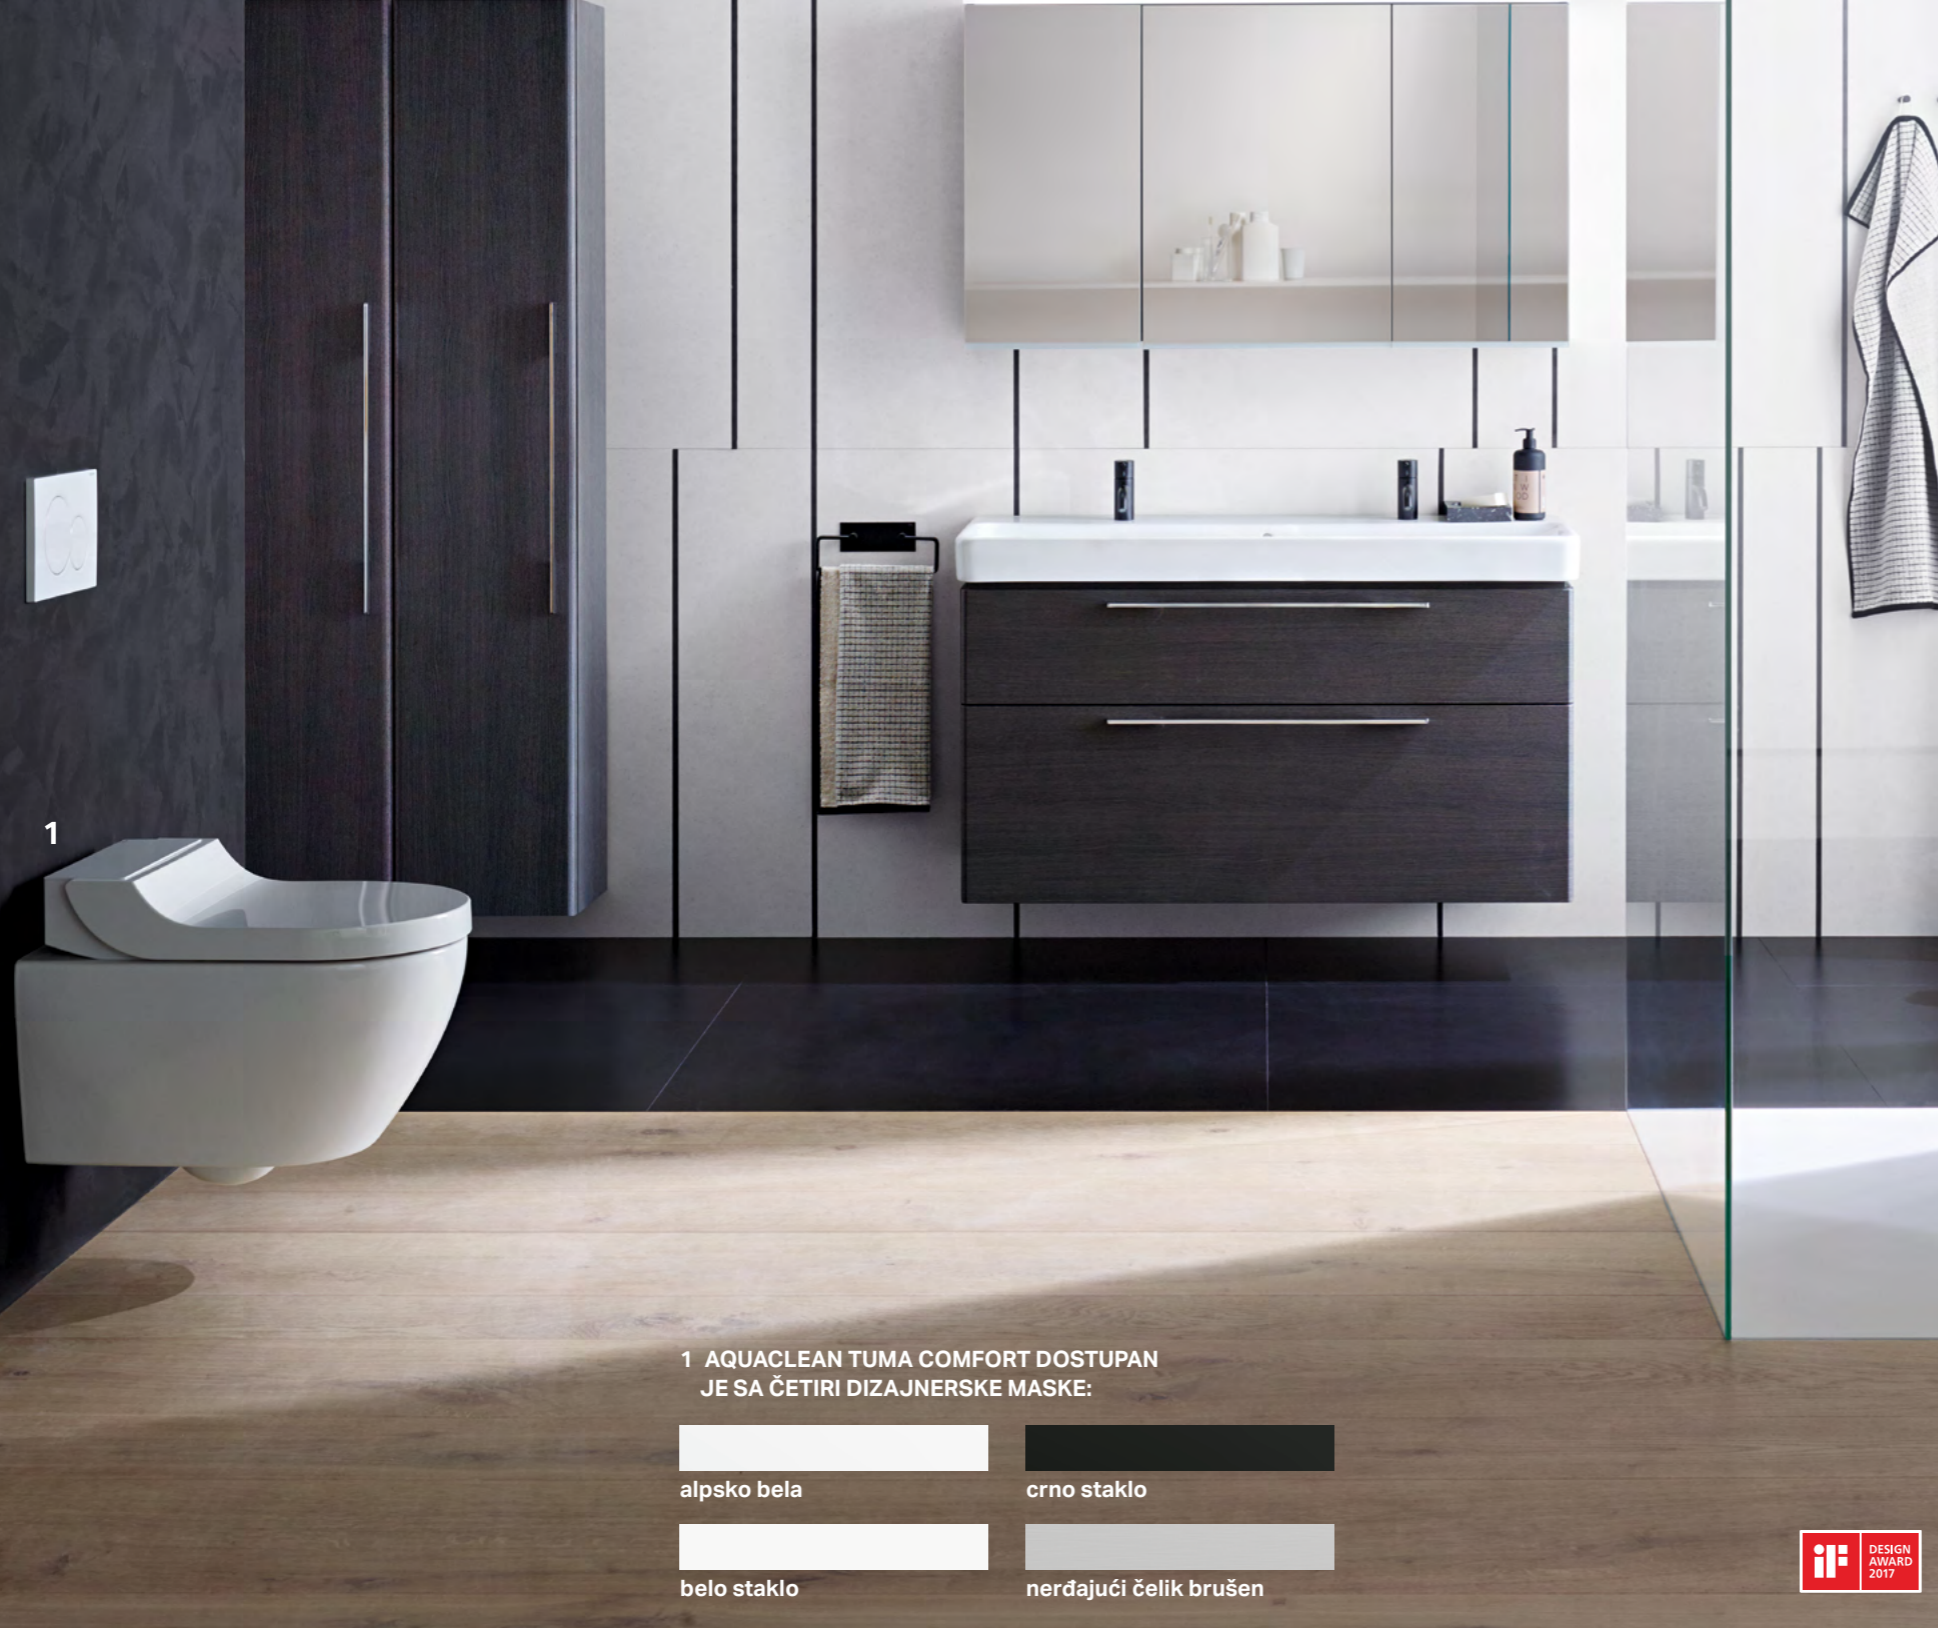

DALJINSKI UPRAVLJAČ

NEŽAN TUŠ ZA DAME

GREJANJE WC SEDIŠTA

SUŠENJE TOPLIM VAZDUHOM

**JEDINICA ZA VENTILACIJU
NEPRIJANTIH MIRISA**

DETEKCIJA KORISNIKA

**1 AQUACLEAN TUMA COMFORT DOSTUPAN
JE SA ČETIRI DIZAJNERSKE MASKE:**

alpsko bela

crno staklo

belo staklo

nerđajući čelik brušen

AquaClean Tuma
WC sedište sa
standardnom WC
šoljom

GEBERIT AQUACLEAN TUMA WC SEDIŠTE

AquaClean Tuma je dostupan kao kompletno rešenje sa savršeno uklopljenom WC šoljom i skrivenim priključkom za struju i vodu. Pored toga, i Comfort i Classic model dostupni su kao WC sedište, sa istim funkcijama koje poseduje i kompletno WC rešenje.