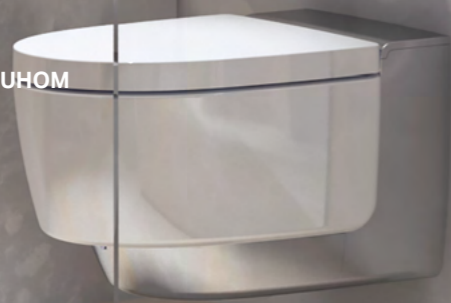

GEBERIT AQUACLEAN MERA COMFORT I CLASSIC

WHIRLSPRAY
TEHNOLOGIJA TUŠA

KERAMIČKA WC ŠOLJA BEZ IVICA
SA TURBOFLUSH TEHNOLOGIJOM

DALJINSKI UPRAVLJAČ

PODESIV POLOŽAJ TUŠ
MLAZNICE

PODESIVA TEMPERATURA VODE

OSCILIRAJUĆI MLAZ

NEŽAN TUŠ ZA DAME

SUŠENJE TOPLIM VAZDUHOM

JEDINICA ZA VENTILACIJU
NEPRIJATNIH MIRISA

QUICKRELEASE FUNKCIJA BRZE
DEMONTAŽE WC SEDIŠTA

DETEKCIJA KORISNIKA

FUNKCIJA UKLANJANJA
KAMENCA

UŠTEDA ENERGIJE

APLIKACIJA ZA DALJINSKO
UPRAVLJANJE