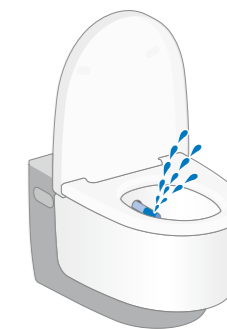

PODEŠAVANJE ISPIRANJA

Intenzitet mlaza može se podesiti po sopstvenim potrebama. Postupak ispiranja može se, naravno, prekinuti u bilo kom trenutku.