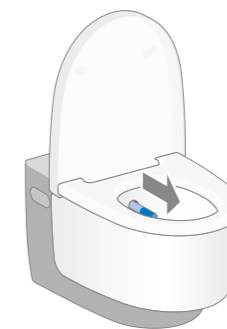

TUŠ FUNKCIJA

Jednim pritiskom na dugme aktivira se tuš ručica pomerajući se napred pod kosim uglom. Nekoliko sekundi kasnije, prijatanim mlazom telesne temperature započinje ispiranje.