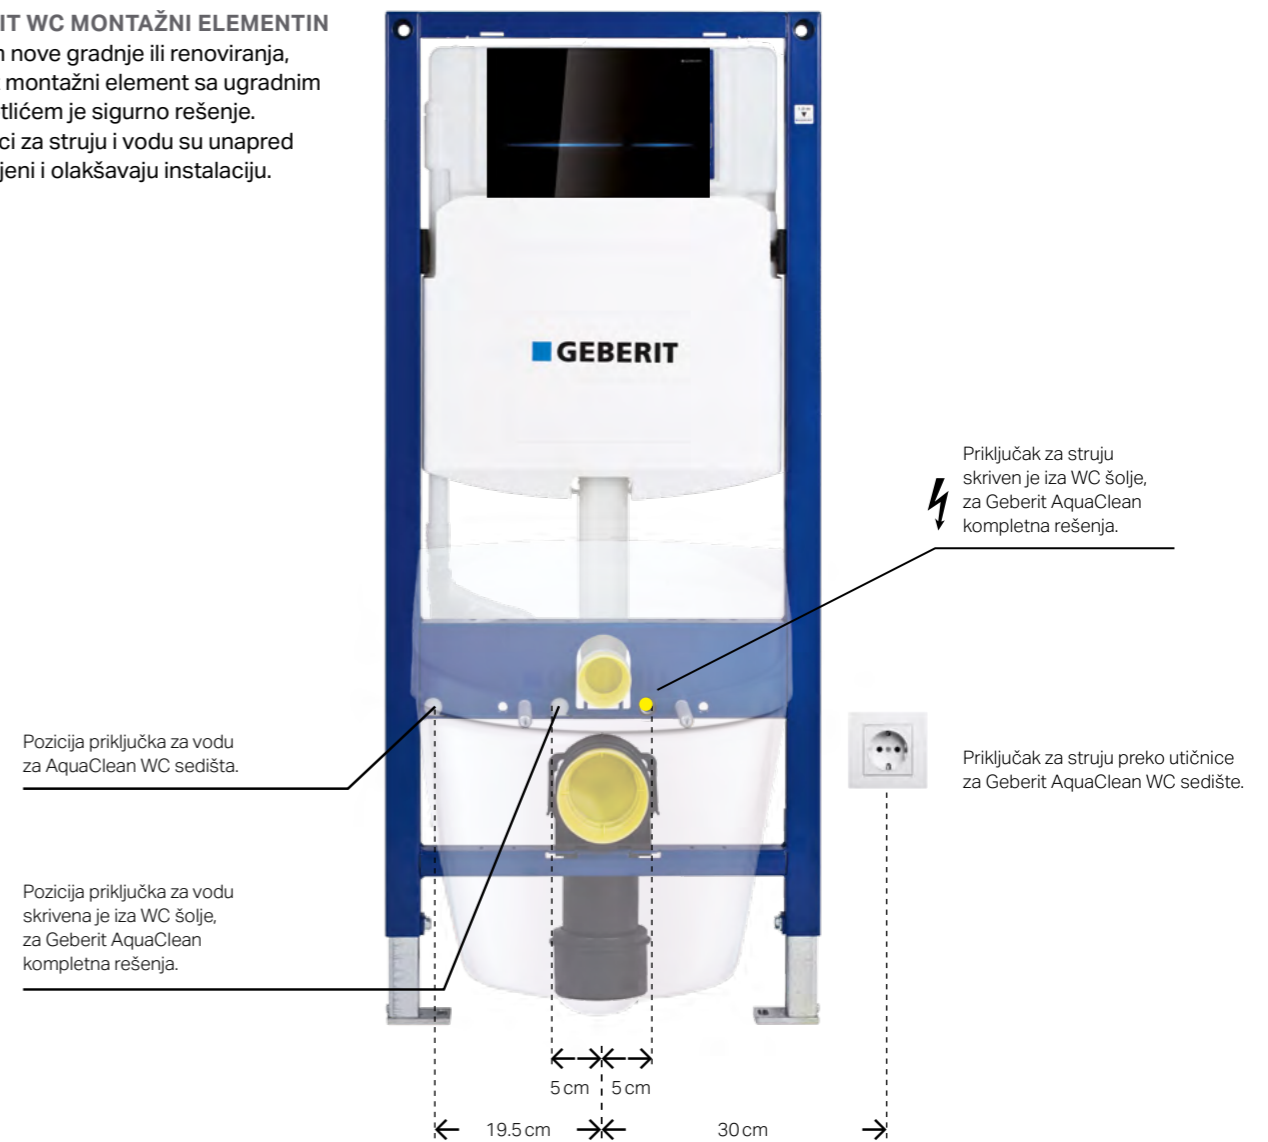

GEBERIT WC MONTAŽNI ELEMENTIN

Prilikom nove gradnje ili renoviranja, Geberit montažni element sa ugradnim vodokotlićem je sigurno rešenje. Priključci za struju i vodu su unapred postavljeni i olakšavaju instalaciju.